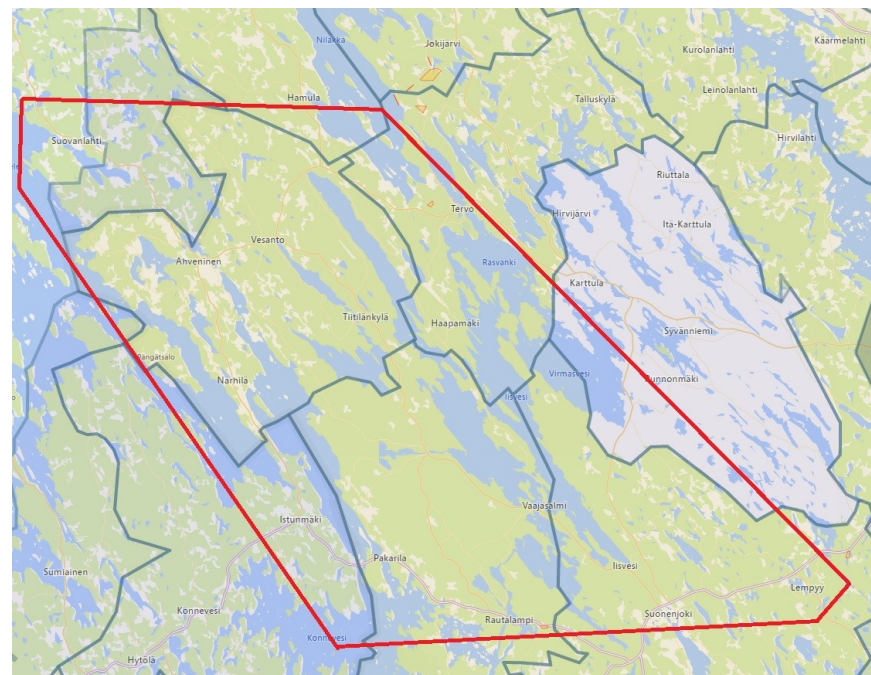

Alue 1 (Pieksämäki-Hurskaala-Syvänsi-Jäppilä-Pölkynmäki-Isokylä)

Alue 2 (Suonenjoki-Lempyy-Tervo-Niinivesi-Vesanto-Vesijärvi-Istunmäki-Rautalampi)

Alue 4 (Pajulahti-Haluna-Nilsia-Tahkovouri-Tervasalmi-Pohjois-Sänkimäki)

Alue 4 (Leppävirta-Varkaus-Itä-Soisalo-Tuppurinmäki)