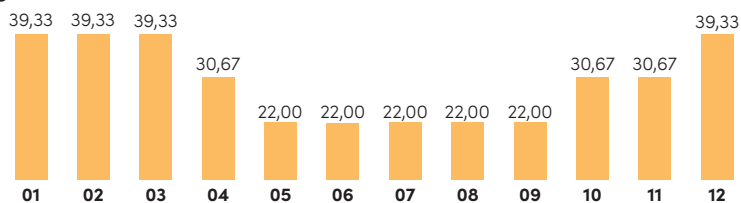

Taloyhtiöt ja yritykset

°KAUKO VAKAA, energiamaksu

(€/MWh, alv. 0 %)

JOENSUU