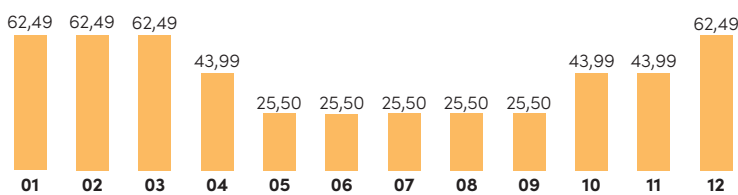

PIEKSÄMÄKI