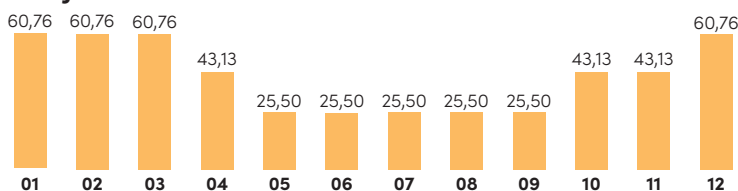

SIILIJÄRVI