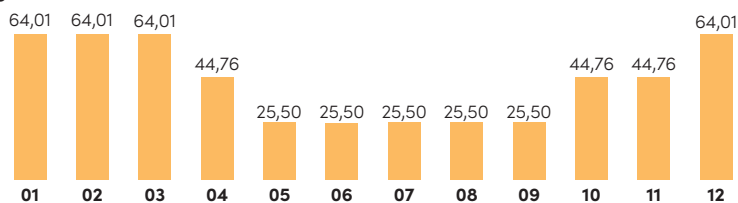

Taloyhtiöt ja yritykset

°KAUKO KIINTEISTÖ, energiamaksu

(€/MWh, alv. 0 %)

JOENSUU