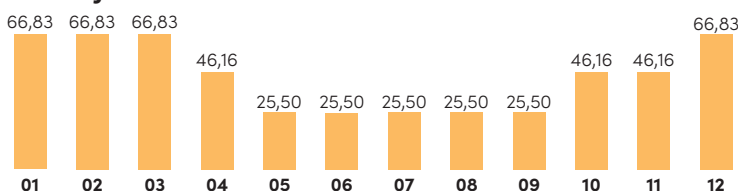

LEPPÄVIRTA

Muut paikkakunnat

Paikkakunta	Energiamaksu (€/MWh, alv. 0 %)
Joroinen	61,23
Juankoski	63,93
Karttula	63,23
Keitele	64,95
Kiuruvesi	51,37
Lapinlahti	64,22
Maaninka	65,08
Nenonpelto	57,66
Nilsinä	62,89
Nipanen	60,95
Pielavesi	57,87
Rautalampi	57,20
Tahkovoori	62,59
Varpaisjärvi	63,52
Vuorela-Toivala	56,45