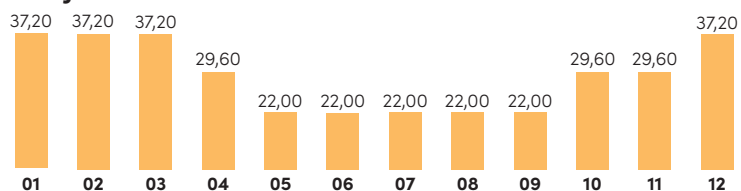

JOENSUU

IISALMI

PIEKSÄMÄKI

SIILINJÄRVI

SUONENJOKI

LEPPÄVIRTA

Tehomaksu, kaikki paikkakunnat

(€/vuosi, alv. 0 %)