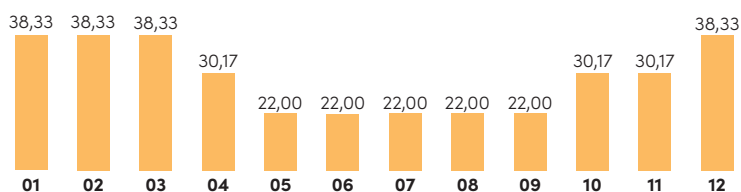

JOENSUU

IISALMI

PIEKSÄMÄKI

SIILINJÄRVI

SUONENJOKI

LEPPÄVIRTA

Tehomaksu, kaikki paikkakunnat

(€/vuosi, alv. 0 %)