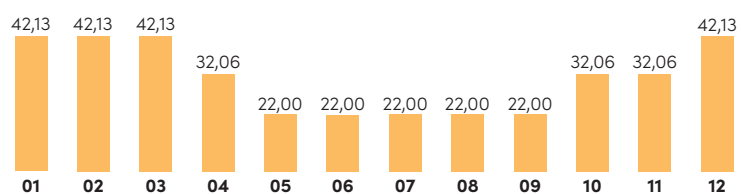

JOENSUU

IISALMI

PIEKSÄMÄKI

SIILINJÄRVI

SUONENJOKI

LEPPÄVIRTA

Tehomaksu, kaikki paikkakunnat

(€/vuosi, alv. 0 %)