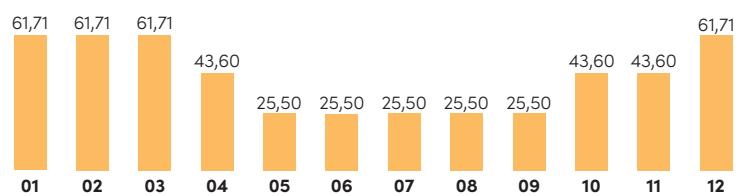

Taloyhtiöt ja yritykset

°KAUKO KIINTEISTÖ, energiamaksu

(€/MWh, alv. 0 %)

JOENSUU

IISALMI

PIEKSÄMÄKI

SIILIJÄRVI

SUONENJOKI

LEPPÄVIRTA

Muut paikkakunnat

Paikkakunta	Energiamaksu (€/MWh, alv. 0 %)
Joroinen	61,23
Juankoski	63,93
Karttula	63,23
Keitele	64,95
Kiuruvesi	51,37
Lapinlahti	64,22
Maaninka	65,08
Nenonpelto	57,66
Nilsinä	62,89
Nipanen	60,95
Pielavesi	57,87
Rautalampi	57,20
Tahkovoori	62,59
Varpaisjärvi	63,52
Vuorela-Toivala	56,45

Tehomaksu, kaikki paikkakunnat

(€/vuosi, alv. 0 %)

Asuinrakennukset

Teho (kW)	Tehomaksu (€/vuosi)
0–5	245
5–140	57 x kW - 40
140–400	40 x kW + 2 340
400+	17 x kW + 11 540

Muut rakennukset

Teho (kW)	Tehomaksu (€/vuosi)
0–5	180
5–80	56 x kW - 100
80–250	43 x kW + 940
250–500	32 x kW + 3 690
500–1 000	17 x kW + 11 190
1 000+	10 x kW + 18 190

Omakotitalot

°KAUKO OMAKOTI
(alv. 24 %)

100 %
hiilineutraali

Tehomaksu	Energiamaksu
29,90 (€/kk)	69,90 €/MWh

savonvoima.fi/kaukovihrea