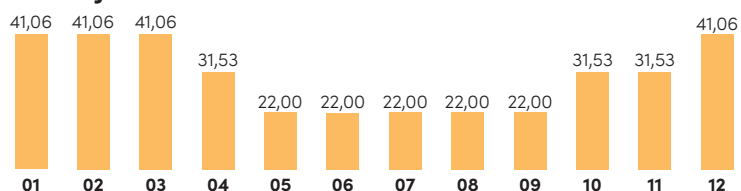

JOENSUU

IISALMI

PIEKSÄMÄKI

SIILINJÄRVI

SUONENJOKI

LEPPÄVIRTA

Tehomaksu, kaikki paikkakunnat

(€/vuosi, alv. 0 %)