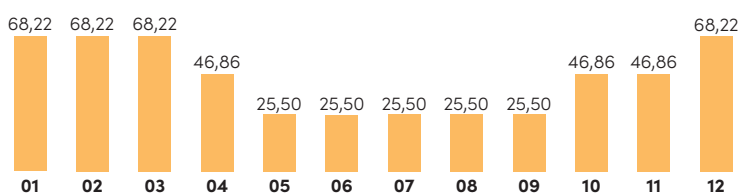

LEPPÄVIRTA

Muut paikkakunnat

Paikkakunta	Energiamaksu (€/MWh, alv. 0 %)
Joroinen	61,23
Juankoski	63,93
Karttula	63,23
Keitele	64,95
Kiuruvesi	51,37
Lapinlahti	64,22
Maaninka	65,08
Nenonpelto	57,66
Nilsinä	62,89
Nipanen	60,95
Pielavesi	57,87
Rautalampi	57,20
Tahkovoori	62,59
Varpaisjärvi	63,52
Vuorela-Toivala	56,45