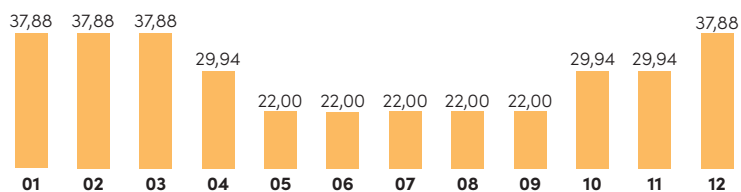

JOENSUU

IISALMI

PIEKSÄMÄKI

SIILINJÄRVI

SUONENJOKI

LEPPÄVIRTA

Tehomaksu, kaikki paikkakunnat

(€/vuosi, alv. 0 %)